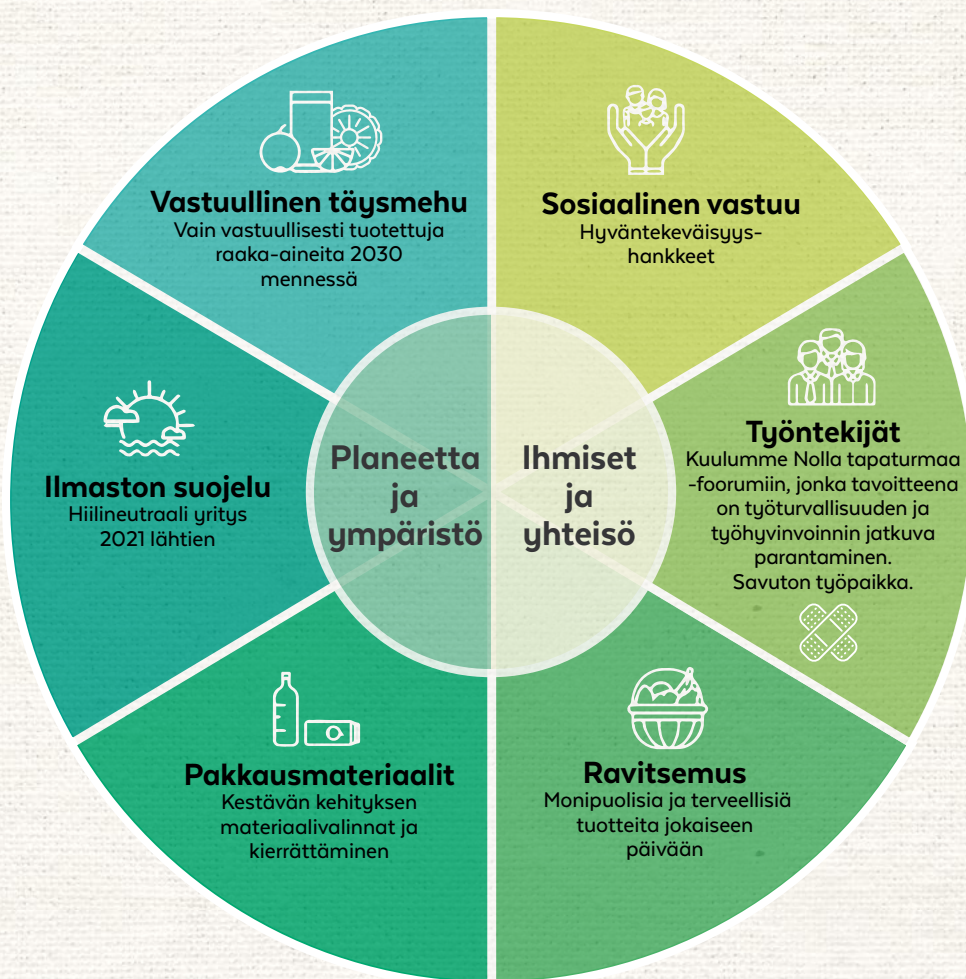

## UUTTA!

Mehukatti-mehutiivisteet  
pantillisissa PET-pulloissa

Hurmaavat  
uutuudet  
Marli Juissi  
-sarjaan

God Morgon®  
Wake Up  
-smoothien  
uutuusmaku

# ECKES-GRANINI FINLAND ON SUOMEN VASTUULLISIN MEHUTALO

Vastuullisuus näkyy kaikessa toiminnassamme. Haluamme, että tekemämme päätökset ovat kestäviä ja edesauttavat ympäristön, yhteisöjen ja ihmisten hyvinvointia pitkälle tulevaisuuteen.